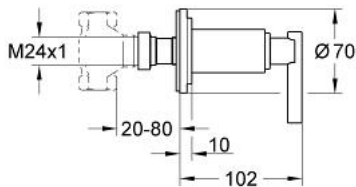

19 088 000 ATRIO FAÇADE POUR ROBINET D'ARRÊT ENCASTRÉ

DESCRIPTION DU PRODUIT

- Colour: Chromé
- A ASSOCIER IMPERATIVEMENT AVEC :
 - 35 028 000
- Pour robinets d'arrêt encastrés, 1/2" ou 3/4"
- GROHE Finition Longue Durée
- Profondeur réglable 20-80 mm
- Rosace de finition étanche côté mur
- Avec croisillons Jota

19 088 000 ATRIO FAÇADE POUR ROBINET D'ARRÊT ENCASTRÉ

PIÈCES DÉTACHÉES, novembre 2013 – now

1: Croisillon Jota (Référence 45609000)

1.1: Fixation de croisillon (Référence 45605000)

2: Allonge de tige (Référence 45607000)