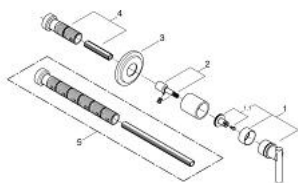

19 088 000 ATRIO FAÇADE POUR ROBINET D'ARRÊT ENCASTRÉ

DESCRIPTION DU PRODUIT

- Colour: Chromé
- A ASSOCIER IMPERATIVEMENT AVEC :
 - 35 028 000
- Pour robinets d'arrêt encastrés, 1/2" ou 3/4"
- GROHE Finition Longue Durée
- Profondeur réglable 20-80 mm
- Rosace de finition étanche côté mur
- Avec croisillons Jota

19 088 000 ATRIO FAÇADE POUR ROBINET D'ARRÊT ENCASTRÉ

PIÈCES DÉTACHÉES, novembre 2013 – now

1: Croisillon Jota (Référence 45609000)

1.1: Fixation de croisillon (Référence 45605000)

2: Allonge de tige (Référence 45607000)

3: Rosace (Référence 45608000)

4: Kit de prolongation 80 mm (Référence 45202000)

5: Kit de prolongation 200 mm (Référence 45203000)*

*Accessoires spéciaux