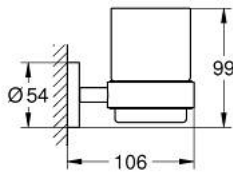

### DESCRIPTION DU PRODUIT

- Colour: Matt Black
- Matériaux : Verre / métal
- Composé de :
- support
- gobelet en verre
- Fixations cachées
- Fixation avec vis incluses ou avec colle non incluse
- Tenue à l'arrachement : 5 kg max
- La tenue à l'arrachement spécifiée est valable pour une charge statique (appliquée lentement) et pour l'utilisation prévue uniquement