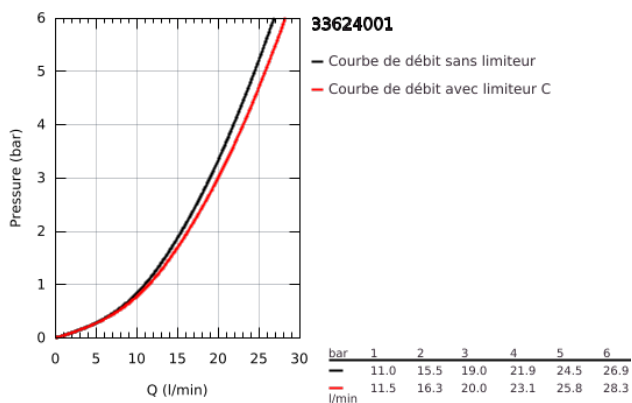

33 624 001 ESSENCE MITIGEUR MONOCOMMANDE BAIN/DOUCHE

DESCRIPTION DU PRODUIT

- Couleur: Chromé
- Montage mural apparent
- Levier de commande métallique
- GROHE SilkMove Cartouche en céramique 35 mm
- Limiteur de température ajustable
- GROHE Finition Longue Durée
- Inverseur automatique pour 2 sorties
- 1 sortie 1/2"
- Clapet anti-retour intégré
- Raccords en S
- Protégé contre les retours d'eau