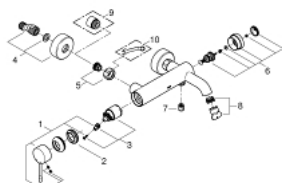

33 624 001 ESSENCE MITIGEUR MONOCOMMANDE BAIN/DOUCHE

DESCRIPTION DU PRODUIT

- Couleur: Chromé
- Montage mural apparent
- Levier de commande métallique
- GROHE SilkMove Cartouche en céramique 35 mm
- Limiteur de température ajustable
- GROHE Finition Longue Durée
- Inverseur automatique pour 2 sorties
- 1 sortie 1/2"
- Clapet anti-retour intégré
- Raccords en S
- Protégé contre les retours d'eau

33 624 001 ESSENCE MITIGEUR MONOCOMMANDE BAIN/DOUCHE

PIÈCES DÉTACHÉES, août 2013 – now

- 1: Levier (Référence 46916000)
 - 2: Raccord à vis (Référence 46460000)
 - 3: Cartouche (Référence 46374000)
 - 4: Raccord S mural (Référence 12662000)
 - 5: Erou chromé avec partie fileté 1/2" (Référence 45044000)
 - 6: Mécanisme d'inverseur (Référence 46920000)
 - 7: Clapet anti-retours (Référence 08565000)
 - 8: Mousseur (Référence 13926000)
 - 9: Rallonge 3/4" 20 mm (Référence 0713000M)*
 - 10: Clé spéciale (Référence 19377000)*
- *Accessoires spéciaux