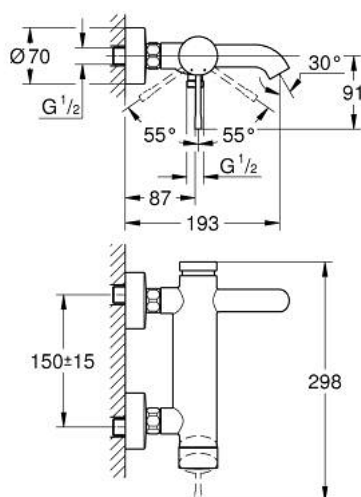

33 624 001 ESSENCE MITIGEUR MONOCOMMANDE BAIN/DOUCHE

DESCRIPTION DU PRODUIT

- Couleur: Chromé
- Montage mural apparent
- Levier de commande métallique
- GROHE SilkMove Cartouche en céramique 35 mm
- Limiteur de température ajustable
- GROHE Finition Longue Durée
- Inverseur automatique pour 2 sorties
- 1 sortie 1/2"
- Clapet anti-retour intégré
- Raccords en S
- Protégé contre les retours d'eau

33 624 001 ESSENCE MITIGEUR MONOCOMMANDE BAIN/DOUCHE

PIÈCES DÉTACHÉES, août 2013 – now

- 1: Levier (Référence 46916000)
 - 2: Raccord à vis (Référence 46460000)
 - 3: Cartouche (Référence 46374000)
 - 4: Raccord S mural (Référence 12662000)
 - 5: Erou chromé avec partie fileté 1/2" (Référence 45044000)
 - 6: Mécanisme d'inverseur (Référence 46920000)
 - 7: Clapet anti-retours (Référence 08565000)
 - 8: Mousseur (Référence 13926000)
 - 9: Rallonge 3/4" 20 mm (Référence 0713000M)*
 - 10: Clé spéciale (Référence 19377000)*
- *Accessoires spéciaux