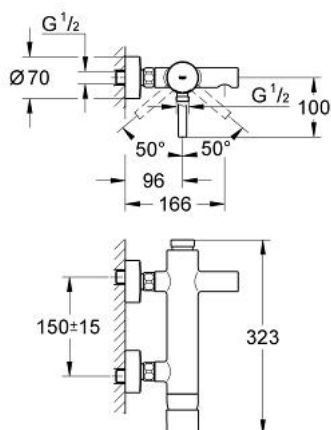

33 624 000 ESSENCE MITIGEUR MONOCOMMANDE 1/2" BAIN/DOUCHE

DESCRIPTION DU PRODUIT

- Couleur: chromé
- montage mural
- GROHE SilkMove: cartouche en céramique 46 mm
- limiteur de débit ajustable
- bec coulé
- inverseur automatique bain/douche
- avec mousseur
- clapet anti-retour intégré
- raccords S
- finition GROHE LongLife

33 624 000 ESSENCE MITIGEUR MONOCOMMANDE 1/2" BAIN/DOUCHE

PIÈCES DE RECHANGE, janvier 2005 – maintenant

- 1: Levier (Numéro de commande 46535000)
 - 2: Cartouche (Numéro de commande 46048000)
 - 3: Raccord S mural (Numéro de commande 12662000)
 - 4: Ecrou chromé avec partie fileté (Numéro de commande 45044000)
 - 5: Mécanisme d'inverseur (Numéro de commande 46523000)
 - 6: Clapet anti-retour (Numéro de commande 08565000)
 - 7: Mousseur (Numéro de commande 13926000)
 - 8: Limiteur de température (Numéro de commande 46308000)*
 - 9: Rallonge 3/4" 20 mm (Numéro de commande 0713000M)*
- * Accessoires optionels