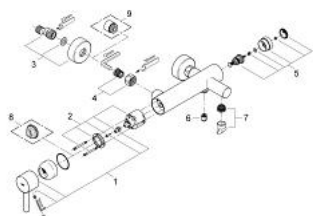

33 624 000 ESSENCE MITIGEUR MONOCOMMANDE 1/2" BAIN/DOUCHE

DESCRIPTION DU PRODUIT

- Couleur: chromé
- montage mural
- GROHE SilkMove: cartouche en céramique 46 mm
- limiteur de débit ajustable
- bec coulé
- inverseur automatique bain/douche
- avec mousseur
- clapet anti-retour intégré
- raccords S
- finition GROHE LongLife

33 624 000 ESSENCE MITIGEUR MONOCOMMANDE 1/2" BAIN/DOUCHE

PIÈCES DE RECHANGE, janvier 2005 – maintenant

- 1: Levier (Numéro de commande 46535000)
 - 2: Cartouche (Numéro de commande 46048000)
 - 3: Raccord S mural (Numéro de commande 12662000)
 - 4: Ecrou chromé avec partie fileté (Numéro de commande 45044000)
 - 5: Mécanisme d'inverseur (Numéro de commande 46523000)
 - 6: Clapet anti-retour (Numéro de commande 08565000)
 - 7: Mousseur (Numéro de commande 13926000)
 - 8: Limiteur de température (Numéro de commande 46308000)*
 - 9: Rallonge 3/4" 20 mm (Numéro de commande 0713000M)*
- * Accessoires optionels