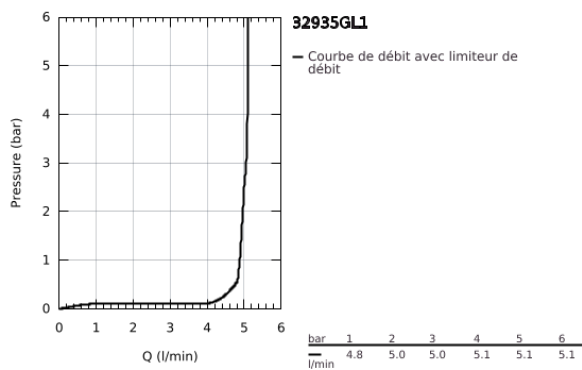

## 32 935 GL1 ESSENCE MITIGEUR MONOCOMMANDE BIDET TAILLE S

### DESCRIPTION DU PRODUIT

- Colour: Cool Sunrise
- Monotrou sur plage
- Levier de commande métallique
- GROHE SilkMove Cartouche en céramique 28 mm
- Limiteur de température ajustable
- GROHE Finition Longue Durée
- GROHE FastFixation Plus installation ultra rapide
- Brise-jet à rotule
- Tirette et garniture de vidage 1-1/4"
- Flexibles de raccordement souples