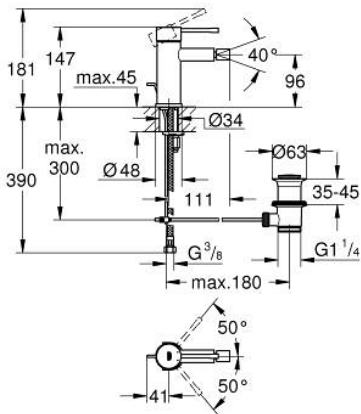

## 32 935 GL1 ESSENCE MITIGEUR MONOCOMMANDE BIDET TAILLE S

### DESCRIPTION DU PRODUIT

- Colour: Cool Sunrise
- Monotrou sur plage
- Levier de commande métallique
- GROHE SilkMove Cartouche en céramique 28 mm
- Limiteur de température ajustable
- GROHE Finition Longue Durée
- GROHE FastFixation Plus installation ultra rapide
- Brise-jet à rotule
- Tirette et garniture de vidage 1-1/4"
- Flexibles de raccordement souples

### PIÈCES DÉTACHÉES, novembre 2016 – now

- 1: Levier (Référence 46917GL0)
  - 2: Bague de fixation (Référence 46715000)
  - 3: Cartouche (Référence 46580000)
  - 4: tirette de vidage (Référence 46739GL0)
  - 5: Mousseur (Référence 13998000)
  - 6: Fixation M26x1,5 (Référence 46645000)
  - 7: Garniture de vidage 1 1/4" (Référence 28910GL0)
  - 7.1: Clapet de vidage (Référence 07182GL0)
  - 7.2: Tige et rotule de vidage (Référence 07052000)
  - 8: Clé à tube SW 46 mm de 400 mm (Référence 19017000)\*
  - 9: Tige et rotule de vidage (Référence 07341000)\*
- \*Accessoires spéciaux