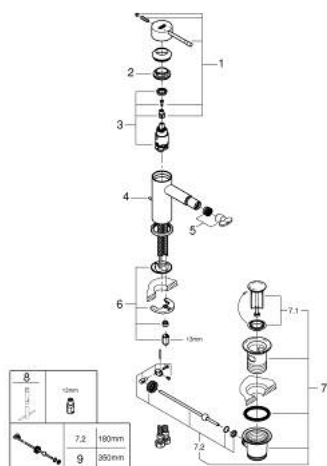

## 32 935 GL1 ESSENCE MITIGEUR MONOCOMMANDE BIDET TAILLE S

### DESCRIPTION DU PRODUIT

- Colour: Cool Sunrise
- Monotrou sur plage
- Levier de commande métallique
- GROHE SilkMove Cartouche en céramique 28 mm
- Limiteur de température ajustable
- GROHE Finition Longue Durée
- GROHE FastFixation Plus installation ultra rapide
- Brise-jet à rotule
- Tirette et garniture de vidage 1-1/4"
- Flexibles de raccordement souples

### PIÈCES DÉTACHÉES, novembre 2016 – now

- 1: Levier (Référence 46917GL0)
  - 2: Bague de fixation (Référence 46715000)
  - 3: Cartouche (Référence 46580000)
  - 4: tirette de vidage (Référence 46739GL0)
  - 5: Mousseur (Référence 13998000)
  - 6: Fixation M26x1,5 (Référence 46645000)
  - 7: Garniture de vidage 1 1/4" (Référence 28910GL0)
  - 7.1: Clapet de vidage (Référence 07182GL0)
  - 7.2: Tige et rotule de vidage (Référence 07052000)
  - 8: Clé à tube SW 46 mm de 400 mm (Référence 19017000)\*
  - 9: Tige et rotule de vidage (Référence 07341000)\*
- \*Accessoires spéciaux