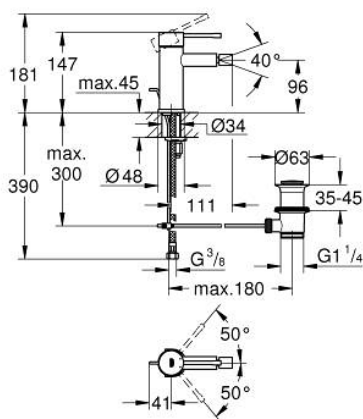

32 935 DA1 ESSENCE MITIGEUR MONOCOMMANDE BIDET TAILLE S

DESCRIPTION DU PRODUIT

- Colour: Warm Sunset
- Monotrou sur plage
- Levier de commande métallique
- GROHE SilkMove Cartouche en céramique 28 mm
- Limiteur de température ajustable
- GROHE Finition Longue Durée
- GROHE FastFixation Plus installation ultra rapide
- Brise-jet à rotule
- Tirette et garniture de vidage 1-1/4"
- Flexibles de raccordement souples

32 935 DA1 ESSENCE MITIGEUR MONOCOMMANDE BIDET TAILLE S

PIÈCES DÉTACHÉES, novembre 2016 – now

- 1: Levier (Référence 46917DA0)
 - 2: Bague de fixation (Référence 46715000)
 - 3: Cartouche (Référence 46580000)
 - 4: tirette de vidage (Référence 46739DA0)
 - 5: Mousseur (Référence 13998000)
 - 6: Fixation M26x1,5 (Référence 46645000)
 - 7: Garniture de vidage 1 1/4" (Référence 28910DA0)
 - 7.1: Clapet de vidage (Référence 07182DA0)
 - 7.2: Tige et rotule de vidage (Référence 07052000)
 - 8: Clé à tube SW 46 mm de 400 mm (Référence 19017000)*
 - 9: Tige et rotule de vidage (Référence 07341000)*
- *Accessoires spéciaux