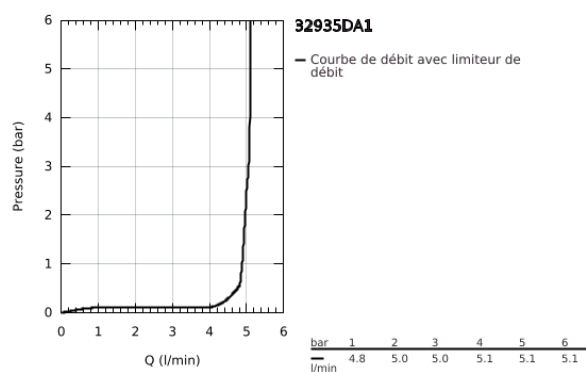

32 935 DA1 ESSENCE MITIGEUR MONOCOMMANDE BIDET TAILLE S

DESCRIPTION DU PRODUIT

- Colour: Warm Sunset
- Monotrou sur plage
- Levier de commande métallique
- GROHE SilkMove Cartouche en céramique 28 mm
- Limiteur de température ajustable
- GROHE Finition Longue Durée
- GROHE FastFixation Plus installation ultra rapide
- Brise-jet à rotule
- Tirette et garniture de vidage 1-1/4"
- Flexibles de raccordement souples

32 935 DA1 ESSENCE MITIGEUR MONOCOMMANDE BIDET TAILLE S

PIÈCES DÉTACHÉES, novembre 2016 – now

- 1: Levier (Référence 46917DA0)
 - 2: Bague de fixation (Référence 46715000)
 - 3: Cartouche (Référence 46580000)
 - 4: tirette de vidage (Référence 46739DA0)
 - 5: Mousseur (Référence 13998000)
 - 6: Fixation M26x1,5 (Référence 46645000)
 - 7: Garniture de vidage 1 1/4" (Référence 28910DA0)
 - 7.1: Clapet de vidage (Référence 07182DA0)
 - 7.2: Tige et rotule de vidage (Référence 07052000)
 - 8: Clé à tube SW 46 mm de 400 mm (Référence 19017000)*
 - 9: Tige et rotule de vidage (Référence 07341000)*
- *Accessoires spéciaux