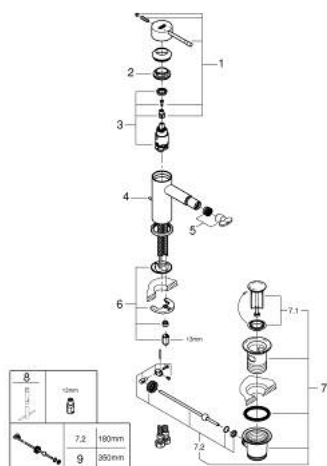

32 935 DA1 ESSENCE MITIGEUR MONOCOMMANDE BIDET TAILLE S

DESCRIPTION DU PRODUIT

- Colour: Warm Sunset
- Monotrou sur plage
- Levier de commande métallique
- GROHE SilkMove Cartouche en céramique 28 mm
- Limiteur de température ajustable
- GROHE Finition Longue Durée
- GROHE FastFixation Plus installation ultra rapide
- Brise-jet à rotule
- Tirette et garniture de vidage 1-1/4"
- Flexibles de raccordement souples

32 935 DA1 ESSENCE MITIGEUR MONOCOMMANDE BIDET TAILLE S

PIÈCES DÉTACHÉES, novembre 2016 – now

- 1: Levier (Référence 46917DA0)
 - 2: Bague de fixation (Référence 46715000)
 - 3: Cartouche (Référence 46580000)
 - 4: tirette de vidage (Référence 46739DA0)
 - 5: Mousseur (Référence 13998000)
 - 6: Fixation M26x1,5 (Référence 46645000)
 - 7: Garniture de vidage 1 1/4" (Référence 28910DA0)
 - 7.1: Clapet de vidage (Référence 07182DA0)
 - 7.2: Tige et rotule de vidage (Référence 07052000)
 - 8: Clé à tube SW 46 mm de 400 mm (Référence 19017000)*
 - 9: Tige et rotule de vidage (Référence 07341000)*
- *Accessoires spéciaux