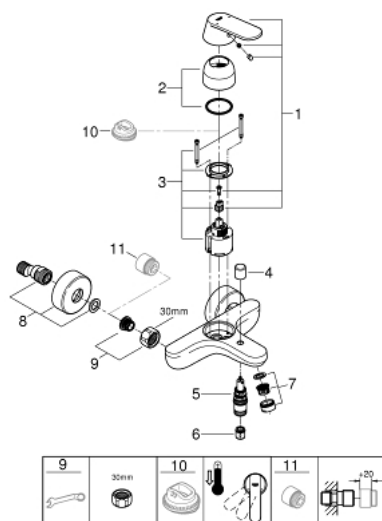

32 831 000 EUROSMART COSMOPOLITAN MITIGEUR MONOCOMMANDE 1/2" BAIN/DOUCHE

DESCRIPTION DU PRODUIT

- montage mural
- GROHE SilkMove cartouche en céramique 46 mm
- GROHE LongLife finition durable
- limiteur de débit ajustable
- inverseur automatique bain/douche
- mousseur
- clapet anti-retour intégré dans le départ de douche 1/2"
- raccords muraux S
- protégé contre le retour d'eau

32 831 000 EUROSMART COSMOPOLITAN MITIGEUR MONOCOMMANDE 1/2" BAIN/DOUCHE

PIÈCES DE RECHANGE

- 1: Levier (Numéro de commande 46682000)
- 2: Capuchon (Numéro de commande 46427000)
- 3: Cartouche (Numéro de commande 46048000)
- 4: Bouton d'inverseur (Numéro de commande 64309000)
- 5: Mécanisme d'inverseur (Numéro de commande 65655000)
- 6: Clapet anti-retour (Numéro de commande 08565000)
- 7: Mousseur (Numéro de commande 13952000)
- 8: Raccord S mural (Numéro de commande 12662000)
- 9: Eroux chromé avec partie fileté (Numéro de commande 45044000)
- 10: Limiteur de température (Numéro de commande 46308000)*
- 11: Rallonge 3/4" 20 mm (Numéro de commande 0713000M)*