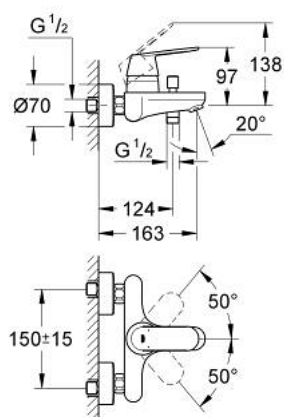

32 831 000 EUROSMART COSMOPOLITAN MITIGEUR MONOCOMMANDE 1/2" BAIN/DOUCHE

DESCRIPTION DU PRODUIT

- montage mural
- GROHE SilkMove cartouche en céramique 46 mm
- GROHE LongLife finition durable
- limiteur de débit ajustable
- inverseur automatique bain/douche
- mousseur
- clapet anti-retour intégré dans le départ de douche 1/2"
- raccords muraux S
- protégé contre le retour d'eau

32 831 000 EUROSMART COSMOPOLITAN MITIGEUR MONOCOMMANDE 1/2" BAIN/DOUCHE

PIÈCES DE RECHANGE

- 1: Levier (Numéro de commande 46682000)
- 2: Capuchon (Numéro de commande 46427000)
- 3: Cartouche (Numéro de commande 46048000)
- 4: Bouton d'inverseur (Numéro de commande 64309000)
- 5: Mécanisme d'inverseur (Numéro de commande 65655000)
- 6: Clapet anti-retour (Numéro de commande 08565000)
- 7: Mousseur (Numéro de commande 13952000)
- 8: Raccord S mural (Numéro de commande 12662000)
- 9: Eroux chromé avec partie fileté (Numéro de commande 45044000)
- 10: Limiteur de température (Numéro de commande 46308000)*
- 11: Rallonge 3/4" 20 mm (Numéro de commande 0713000M)*