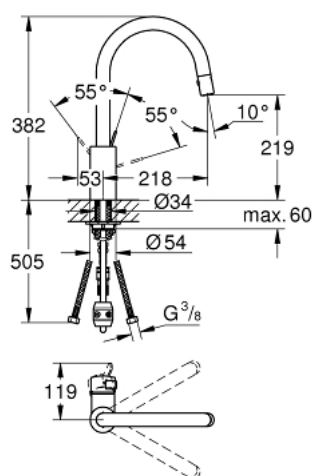

31 481 000 **EUROSMART COSMOPOLITAN MITIGEUR MONOCOMMANDE EVIER**

DESCRIPTION DU PRODUIT

- Colour: Chromé
- Monotrou sur plage
- GROHE SilkMove Cartouche en céramique 35 mm
- Bec extractible pour plus de flexibilité
- Brise-jet
- Douchette extractible avec jet laminaire
- Inverseur: jet laminaire / jet pluie Speedclean
- Retour automatique au jet laminaire
- Bec tube pivotant
- Zone de rotation à 360°
- Protégé contre les retours d'eau
- Flexibles de raccordement souples
- Système d'installation rapide

31 481 000 EUROSMART COSMOPOLITAN MITIGEUR MONOCOMMANDE EVIER

PIÈCES DÉTACHÉES, avril 2015 – now

- 1: Levier (Référence 46683000)
 - 2: Cartouche (Référence 46374000)
 - 3: Raccord à vis (Référence 46460000)
 - 4: Douchette extractible (Référence 46857000)
 - 5: Flexible pour mitigeur évier avec douchette ou mousseur extractible (Référence 48293000)
 - 6: Fixation M26x1,5 (Référence 46346000)
 - 7: Raccord instantané (Référence 46338000)
 - 8: Clé (Référence 19332000)*
- *Accessoires spéciaux