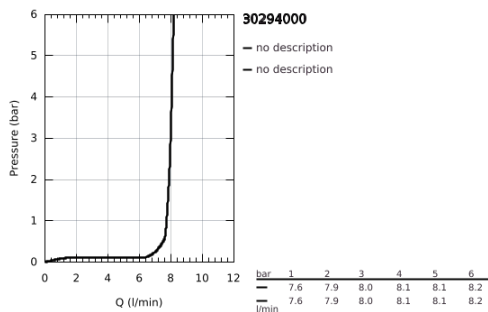

### DESCRIPTION DU PRODUIT

- Colour: Chromé
- Monotrou sur plage
- GROHE Finition Longue Durée
- GROHE SilkMove Cartouche en céramique 28 mm
- Brise-jet
- Limiteur de température intégré
- Bec professionnel
- Avec flexible hygiénique en santoprene GROHFlexx kitchen
- Inverseur: jet laminaire / jet pluie Speedclean
- Retour automatique au jet laminaire
- Douchette en métal
- MagneticDocking Remise en place en douceur du bec
- Bec orientable
- Zone de rotation à 360°
- Protégé contre les retours d'eau
- Flexibles de raccordement souples
- Set de fixation métal