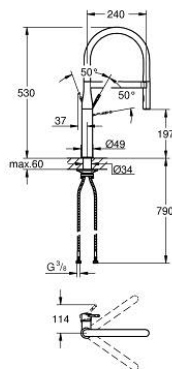

### DESCRIPTION DU PRODUIT

- Colour: Chromé
- Monotrou sur plage
- GROHE Finition Longue Durée
- GROHE SilkMove Cartouche en céramique 28 mm
- Brise-jet
- Limiteur de température intégré
- Bec professionnel
- Avec flexible hygiénique en santoprene GROHFlexx kitchen
- Inverseur: jet laminaire / jet pluie Speedclean
- Retour automatique au jet laminaire
- Douchette en métal
- MagneticDocking Remise en place en douceur du bec
- Bec orientable
- Zone de rotation à 360°
- Protégé contre les retours d'eau
- Flexibles de raccordement souples
- Set de fixation métal

### PIÈCES DÉTACHÉES, avril 2015 – now

- 1: Levier (Référence 46927000)
- 2: Cartouche (Référence 46963000)
- 3: Douchette extractible (Référence 46965000)
- 3.1: Brise-jet (Référence 48347000)
- 4: Flexible (Référence 46964KK0)
- 5: Clapet anti-retours (Référence 08565000)
- 6: Filtre (Référence 0676800M)
- 7: Plaque de renfort (Référence 05334000)
- 8: Kit de fixation