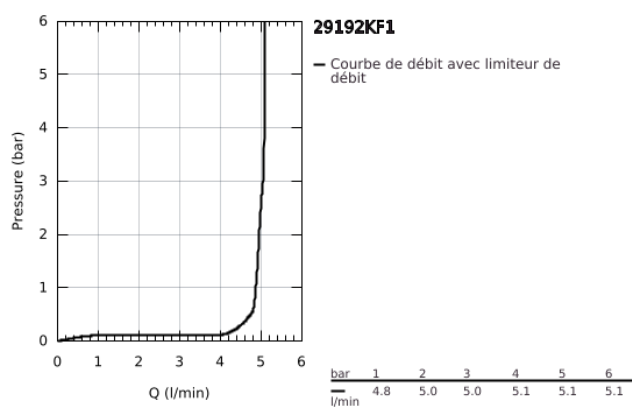

29 192 KF1 ESSENCE MITIGEUR LAVABO MURAL 2 TROUS TAILLE M

DESCRIPTION DU PRODUIT

- Colour: Phantom Black
- Montage mural apparent
- A ASSOCIER IMPERATIVEMENT AVEC :
- 23 571 000 / 32 635 000
- Livré sans corps encastré (à commander séparément)
- Rosace en métal
- Levier de commande métallique
- GROHE Économie d'eau : consommation d'eau réduite, jet parfait
- Débit maximum à 3 bars : 5l/min
- GROHE AquaGuide, angle du jet d'eau ajustable par le mousseur
- Entraxe 110 mm
- Saillie 183 mm
- Gamme GROHE Professional

29 192 KF1 ESSENCE MITIGEUR LAVABO MURAL 2 TROUS TAILLE M

PIÈCES DÉTACHÉES, mars 2022 – now

1: Levier (Référence 46916KF0)

2: Bec (Référence 48638KF0)

2.1: Mousseur (Référence 48480000)

2.2: Vis de rosace (Référence 43094000)