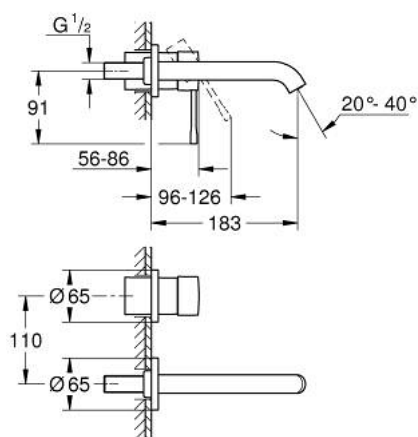

29 192 KF1 ESSENCE MITIGEUR LAVABO MURAL 2 TROUS TAILLE M

DESCRIPTION DU PRODUIT

- Colour: Phantom Black
- Montage mural apparent
- A ASSOCIER IMPERATIVEMENT AVEC :
- 23 571 000 / 32 635 000
- Livré sans corps encastré (à commander séparément)
- Rosace en métal
- Levier de commande métallique
- GROHE Économie d'eau : consommation d'eau réduite, jet parfait
- Débit maximum à 3 bars : 5l/min
- GROHE AquaGuide, angle du jet d'eau ajustable par le mousseur
- Entraxe 110 mm
- Saillie 183 mm
- Gamme GROHE Professional

29 192 KF1 ESSENCE MITIGEUR LAVABO MURAL 2 TROUS TAILLE M

PIÈCES DÉTACHÉES, mars 2022 – now

1: Levier (Référence 46916KF0)

2: Bec (Référence 48638KF0)

2.1: Mousseur (Référence 48480000)

2.2: Vis de rosace (Référence 43094000)