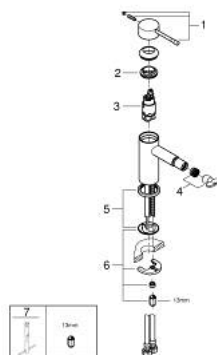

24 395 KF1 ESSENCE MITIGEUR MONOCOMMANDE BIDET TAILLE S

DESCRIPTION DU PRODUIT

- Colour: Phantom Black
- Monotrou sur plage
- Levier de commande métallique
- GROHE SilkMove Cartouche en céramique 28 mm
- Limiteur de température ajustable
- GROHE Économie d'eau : consommation d'eau réduite, jet parfait
- Débit maximum à 3 bars : 5l/min
- GROHE FastFixation Plus installation ultra rapide
- Brise-jet à rotule
- Corps lisse
- Flexibles de raccordement souples

24 395 KF1 ESSENCE MITIGEUR MONOCOMMANDE BIDET TAILLE S

PIÈCES DÉTACHÉES, mars 2022 – now

- 1: Levier (Référence 46917KF0)
- 2: Bague de fixation (Référence 46715000)
- 3: Cartouche (Référence 46580000)
- 4: Mousseur (Référence 13998000)
- 5: Rosace (Référence 48603KF0)
- 6: Fixation M26x1,5 (Référence 46645000)
- 7: Clé à tube SW 46 mm de 400 mm (Référence 19017000)*