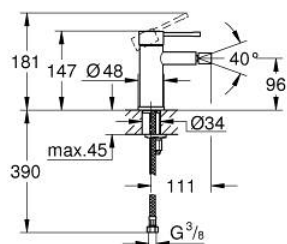

24 395 KF1 ESSENCE MITIGEUR MONOCOMMANDE BIDET TAILLE S

DESCRIPTION DU PRODUIT

- Colour: Phantom Black
- Monotrou sur plage
- Levier de commande métallique
- GROHE SilkMove Cartouche en céramique 28 mm
- Limiteur de température ajustable
- GROHE Économie d'eau : consommation d'eau réduite, jet parfait
- Débit maximum à 3 bars : 5l/min
- GROHE FastFixation Plus installation ultra rapide
- Brise-jet à rotule
- Corps lisse
- Flexibles de raccordement souples

24 395 KF1 ESSENCE MITIGEUR MONOCOMMANDE BIDET TAILLE S

PIÈCES DÉTACHÉES, mars 2022 – now

- 1: Levier (Référence 46917KF0)
- 2: Bague de fixation (Référence 46715000)
- 3: Cartouche (Référence 46580000)
- 4: Mousseur (Référence 13998000)
- 5: Rosace (Référence 48603KF0)
- 6: Fixation M26x1,5 (Référence 46645000)
- 7: Clé à tube SW 46 mm de 400 mm (Référence 19017000)*