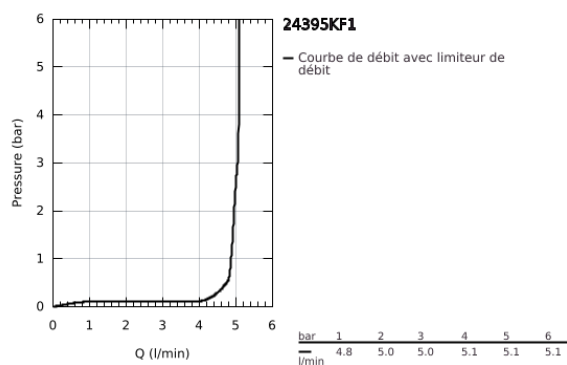

24 395 KF1 ESSENCE MITIGEUR MONOCOMMANDE BIDET TAILLE S

DESCRIPTION DU PRODUIT

- Colour: Phantom Black
- Monotrou sur plage
- Levier de commande métallique
- GROHE SilkMove Cartouche en céramique 28 mm
- Limiteur de température ajustable
- GROHE Économie d'eau : consommation d'eau réduite, jet parfait
- Débit maximum à 3 bars : 5l/min
- GROHE FastFixation Plus installation ultra rapide
- Brise-jet à rotule
- Corps lisse
- Flexibles de raccordement souples

24 395 KF1 ESSENCE MITIGEUR MONOCOMMANDE BIDET TAILLE S

PIÈCES DÉTACHÉES, mars 2022 – now

- 1: Levier (Référence 46917KF0)
- 2: Bague de fixation (Référence 46715000)
- 3: Cartouche (Référence 46580000)
- 4: Mousseur (Référence 13998000)
- 5: Rosace (Référence 48603KF0)
- 6: Fixation M26x1,5 (Référence 46645000)
- 7: Clé à tube SW 46 mm de 400 mm (Référence 19017000)*