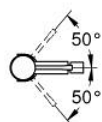

24 395 KF1 ESSENCE MITIGEUR MONOCOMMANDE BIDET TAILLE S

DESCRIPTION DU PRODUIT

- Colour: Phantom Black
- Monotrou sur plage
- Levier de commande métallique
- GROHE SilkMove Cartouche en céramique 28 mm
- Limiteur de température ajustable
- GROHE Économie d'eau : consommation d'eau réduite, jet parfait
- Débit maximum à 3 bars : 5l/min
- GROHE FastFixation Plus installation ultra rapide
- Brise-jet à rotule
- Corps lisse
- Flexibles de raccordement souples

24 395 KF1 ESSENCE MITIGEUR MONOCOMMANDE BIDET TAILLE S

PIÈCES DÉTACHÉES, mars 2022 – now

- 1: Levier (Référence 46917KF0)
- 2: Bague de fixation (Référence 46715000)
- 3: Cartouche (Référence 46580000)
- 4: Mousseur (Référence 13998000)
- 5: Rosace (Référence 48603KF0)
- 6: Fixation M26x1,5 (Référence 46645000)
- 7: Clé à tube SW 46 mm de 400 mm (Référence 19017000)*