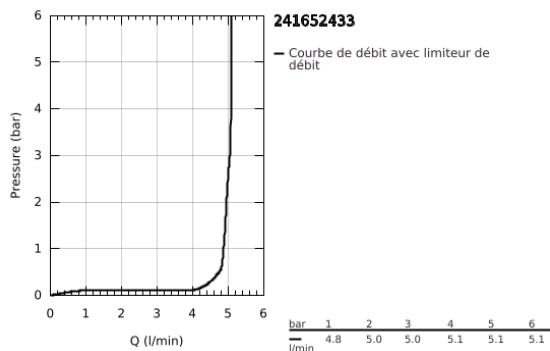

24 165 243 3 START MITIGEUR MONOCOMMANDE VASQUE À POSER TAILLE XL

DESCRIPTION DU PRODUIT

- Colour: Matt Black
- Version rehaussée
- Monotrou sur plage
- Levier de commande métallique
- GROHE SilkMove Cartouche en céramique 28 mm
- Ouverture eau froide au centre pour les économies d'énergie
- Limiteur de débit ajustable
- Limiteur de température ajustable
- GROHE Économie d'eau mousseur 5 l/min
- GROHE AquaGuide, angle du jet d'eau ajustable par le mousseur
- GROHE FastFixation installation rapide
- Corps lisse avec bonde clic clac 1 1/4" en matériau synthétique
- Flexibles de raccordement souples
- Outil de montage et maintenance GROHE Quicktool inclus

24 165 243 3 START MITIGEUR MONOCOMMANDE VASQUE À POSER TAILLE XL

PIÈCES DÉTACHÉES, février 2023 – now

- 1: capot (Référence 461162430)
 - 2: Cartouche (Référence 46580000)
 - 3: Brise-jet (Référence 468372430)
 - 4: Fixation M26x1,5 (Référence 46645000)
 - 5: Bonde clic clac (Référence 658072430)
 - 6: Clé à tube SW 46 mm de 400 mm (Référence 19017000)*
- *Accessoires spéciaux