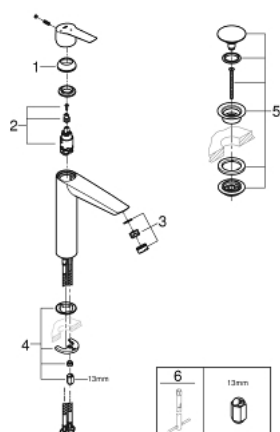

24 165 243 3 START MITIGEUR MONOCOMMANDE VASQUE À POSER TAILLE XL

DESCRIPTION DU PRODUIT

- Colour: Matt Black
- Version rehaussée
- Monotrou sur plage
- Levier de commande métallique
- GROHE SilkMove Cartouche en céramique 28 mm
- Ouverture eau froide au centre pour les économies d'énergie
- Limiteur de débit ajustable
- Limiteur de température ajustable
- GROHE Économie d'eau mousseur 5 l/min
- GROHE AquaGuide, angle du jet d'eau ajustable par le mousseur
- GROHE FastFixation installation rapide
- Corps lisse avec bonde clic clac 1 1/4" en matériau synthétique
- Flexibles de raccordement souples
- Outil de montage et maintenance GROHE Quicktool inclus

24 165 243 3 START MITIGEUR MONOCOMMANDE VASQUE À POSER TAILLE XL

PIÈCES DÉTACHÉES, février 2023 – now

- 1: capot (Référence 461162430)
 - 2: Cartouche (Référence 46580000)
 - 3: Brise-jet (Référence 468372430)
 - 4: Fixation M26x1,5 (Référence 46645000)
 - 5: Bonde clic clac (Référence 658072430)
 - 6: Clé à tube SW 46 mm de 400 mm (Référence 19017000)*
- *Accessoires spéciaux