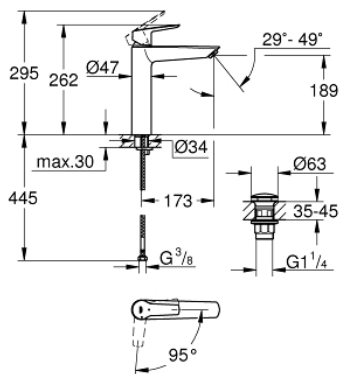

24 165 243 3 START MITIGEUR MONOCOMMANDE VASQUE À POSER TAILLE XL

DESCRIPTION DU PRODUIT

- Colour: Matt Black
- Version rehaussée
- Monotrou sur plage
- Levier de commande métallique
- GROHE SilkMove Cartouche en céramique 28 mm
- Ouverture eau froide au centre pour les économies d'énergie
- Limiteur de débit ajustable
- Limiteur de température ajustable
- GROHE Économie d'eau mousseur 5 l/min
- GROHE AquaGuide, angle du jet d'eau ajustable par le mousseur
- GROHE FastFixation installation rapide
- Corps lisse avec bonde clic clac 1 1/4" en matériau synthétique
- Flexibles de raccordement souples
- Outil de montage et maintenance GROHE Quicktool inclus

24 165 243 3 START MITIGEUR MONOCOMMANDE VASQUE À POSER TAILLE XL

PIÈCES DÉTACHÉES, février 2023 – now

- 1: capot (Référence 461162430)
 - 2: Cartouche (Référence 46580000)
 - 3: Brise-jet (Référence 468372430)
 - 4: Fixation M26x1,5 (Référence 46645000)
 - 5: Bonde clic clac (Référence 658072430)
 - 6: Clé à tube SW 46 mm de 400 mm (Référence 19017000)*
- *Accessoires spéciaux