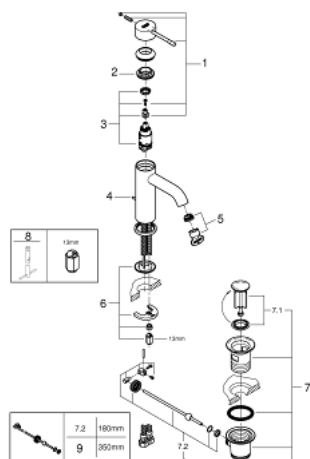

24 058 DA1 ESSENCE MITIGEUR MONOCOMMANDE 2 SORTIES AVEC INVERSEUR

DESCRIPTION DU PRODUIT

- Colour: Warm Sunset
- À ASSOCIER IMPERATIVEMENT AVEC GROHE Rapido SmartBox 1/2" (35 604) ou un Rapido bâti-douche - à commander séparément
- GROHE SilkMove Cartouche en céramique 46 mm
- GROHE Finition Longue Durée
- GROHE FastFixation Rosace murale avec fixation cachée
- Rosace en métal, ajustable rétroactivement de 6°
- Levier de commande métallique
- Inverseur 2 sorties
- Débit: sortie B = 27 l/min, sortie C = 27 l/min
- Livré sans corps encastré

24 058 DA1 ESSENCE MITIGEUR MONOCOMMANDE 2 SORTIES AVEC INVERSEUR

PIÈCES DÉTACHÉES, juillet 2016 – now

- 1: Levier (Référence 46917DA0)
- 2: Bague de fixation (Référence 46715000)
- 3: Cartouche (Référence 46580000)
- 4: tirette de vidage (Référence 46739DA0)
- 5: Mousseur (Référence 48270000)
- 6: Fixation M26x1,5 (Référence 46645000)
- 7: Garniture de vidage 1 1/4" (Référence 28910DA0)
- 7.1: Clapet de vidage (Référence 07182DA0)
- 7.2: Tige et rotule de vidage (Référence 07052000)
- 8: Clé à tube SW 46 mm de 400 mm (Référence 19017000)*
- 9: Tige et rotule de vidage (Référence 07341000)*