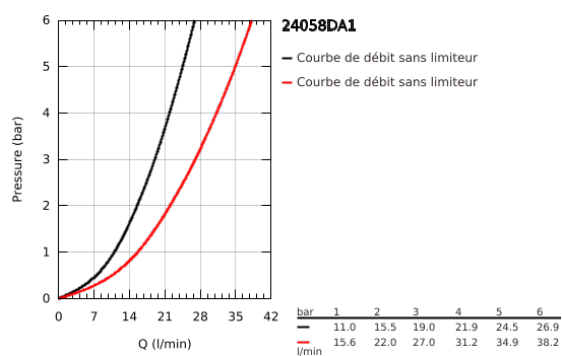

24 058 DA1 ESSENCE MITIGEUR MONOCOMMANDE 2 SORTIES AVEC INVERSEUR

DESCRIPTION DU PRODUIT

- Colour: Warm Sunset
- À ASSOCIER IMPERATIVEMENT AVEC GROHE Rapido SmartBox 1/2" (35 604) ou un Rapido bâti-douche - à commander séparément
- GROHE SilkMove Cartouche en céramique 46 mm
- GROHE Finition Longue Durée
- GROHE FastFixation Rosace murale avec fixation cachée
- Rosace en métal, ajustable rétroactivement de 6°
- Levier de commande métallique
- Inverseur 2 sorties
- Débit: sortie B = 27 l/min, sortie C = 27 l/min
- Livré sans corps encastré

24 058 DA1 ESSENCE MITIGEUR MONOCOMMANDE 2 SORTIES AVEC INVERSEUR

PIÈCES DÉTACHÉES, juillet 2016 – now

- 1: Levier (Référence 46917DA0)
- 2: Bague de fixation (Référence 46715000)
- 3: Cartouche (Référence 46580000)
- 4: tirette de vidage (Référence 46739DA0)
- 5: Mousseur (Référence 48270000)
- 6: Fixation M26x1,5 (Référence 46645000)
- 7: Garniture de vidage 1 1/4" (Référence 28910DA0)
- 7.1: Clapet de vidage (Référence 07182DA0)
- 7.2: Tige et rotule de vidage (Référence 07052000)
- 8: Clé à tube SW 46 mm de 400 mm (Référence 19017000)*
- 9: Tige et rotule de vidage (Référence 07341000)*