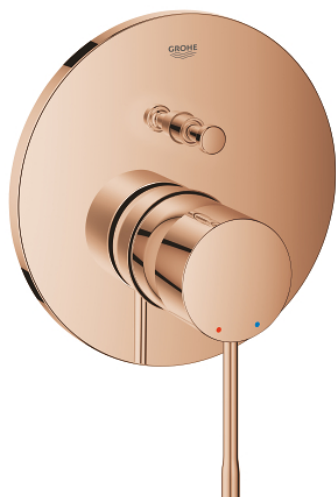

24 058 DA1 ESSENCE MITIGEUR MONOCOMMANDE 2 SORTIES AVEC INVERSEUR

DESCRIPTION DU PRODUIT

- Colour: Warm Sunset
- À ASSOCIER IMPERATIVEMENT AVEC GROHE Rapido SmartBox 1/2" (35 604) ou un Rapido bâti-douche - à commander séparément
- GROHE SilkMove Cartouche en céramique 46 mm
- GROHE Finition Longue Durée
- GROHE FastFixation Rosace murale avec fixation cachée
- Rosace en métal, ajustable rétroactivement de 6°
- Levier de commande métallique
- Inverseur 2 sorties
- Débit: sortie B = 27 l/min, sortie C = 27 l/min
- Livré sans corps encastré

24 058 DA1 ESSENCE MITIGEUR MONOCOMMANDE 2 SORTIES AVEC INVERSEUR

PIÈCES DÉTACHÉES, juillet 2016 – now

- 1: Levier (Référence 46917DA0)
- 2: Bague de fixation (Référence 46715000)
- 3: Cartouche (Référence 46580000)
- 4: tirette de vidage (Référence 46739DA0)
- 5: Mousseur (Référence 48270000)
- 6: Fixation M26x1,5 (Référence 46645000)
- 7: Garniture de vidage 1 1/4" (Référence 28910DA0)
- 7.1: Clapet de vidage (Référence 07182DA0)
- 7.2: Tige et rotule de vidage (Référence 07052000)
- 8: Clé à tube SW 46 mm de 400 mm (Référence 19017000)*
- 9: Tige et rotule de vidage (Référence 07341000)*