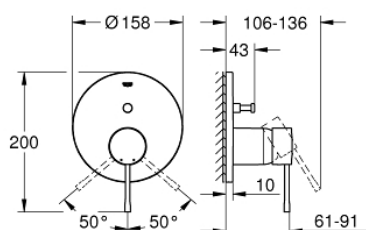

24 058 DA1 ESSENCE MITIGEUR MONOCOMMANDE 2 SORTIES AVEC INVERSEUR

DESCRIPTION DU PRODUIT

- Colour: Warm Sunset
- À ASSOCIER IMPERATIVEMENT AVEC GROHE Rapido SmartBox 1/2" (35 604) ou un Rapido bâti-douche - à commander séparément
- GROHE SilkMove Cartouche en céramique 46 mm
- GROHE Finition Longue Durée
- GROHE FastFixation Rosace murale avec fixation cachée
- Rosace en métal, ajustable rétroactivement de 6°
- Levier de commande métallique
- Inverseur 2 sorties
- Débit: sortie B = 27 l/min, sortie C = 27 l/min
- Livré sans corps encastré

24 058 DA1 ESSENCE MITIGEUR MONOCOMMANDE 2 SORTIES AVEC INVERSEUR

PIÈCES DÉTACHÉES, juillet 2016 – now

- 1: Levier (Référence 46917DA0)
- 2: Bague de fixation (Référence 46715000)
- 3: Cartouche (Référence 46580000)
- 4: tirette de vidage (Référence 46739DA0)
- 5: Mousseur (Référence 48270000)
- 6: Fixation M26x1,5 (Référence 46645000)
- 7: Garniture de vidage 1 1/4" (Référence 28910DA0)
- 7.1: Clapet de vidage (Référence 07182DA0)
- 7.2: Tige et rotule de vidage (Référence 07052000)
- 8: Clé à tube SW 46 mm de 400 mm (Référence 19017000)*
- 9: Tige et rotule de vidage (Référence 07341000)*