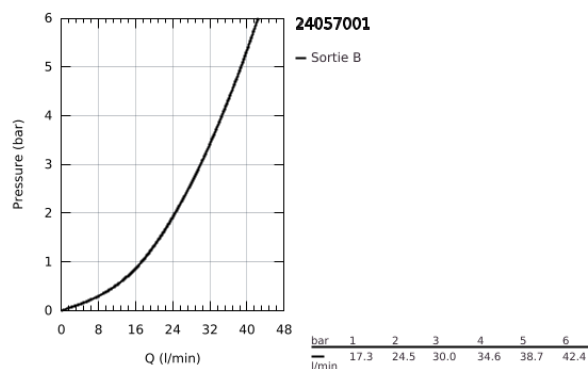

## 24 057 001 ESSENCE MITIGEUR MONOCOMMANDE 1 SORTIE

### DESCRIPTION DU PRODUIT

- Colour: Chromé
- À ASSOCIER IMPERATIVEMENT AVEC GROHE Rapido SmartBox 1/2" (35 604) ou un Rapido bâti-douche - à commander séparément
- GROHE SilkMove Cartouche en céramique 46 mm
- GROHE Finition Longue Durée
- GROHE FastFixation Rosace murale avec fixation cachée
- Rosace en métal, ajustable rétroactivement de 6°
- Levier de commande métallique
- Débit: sortie B ou C = 30 l/min
- Livré sans corps encastré