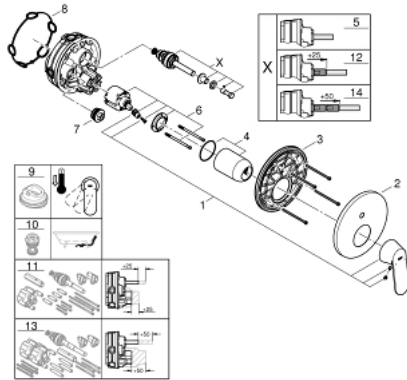

24 045 000 EUROSMART COSMOPOLITAN MITIGEUR MÉCANIQUE 2 SORTIES AVEC INVERSEUR

DESCRIPTION DU PRODUIT

- à associer avec GROHE Rapido SmartBox (35 604)
- GROHE SilkMove cartouche en céramique 46 mm
- GROHE LongLife finition durable
- GROHE FastFixation rosace murale avec fixation cachée
- rosace en métal, ajustable rétroactivement de 6°
- inverseur 2 sorties
- sortie B = 27 l/min, sortie C = 27 l/min

24 045 000 EUROSMART COSMOPOLITAN MITIGEUR MÉCANIQUE 2 SORTIES AVEC INVERSEUR

PIÈCES DE RECHANGE

- 1: Levier (Numéro de commande 46682000)
 - 2: Rosace (Numéro de commande 48429000)
 - 3: Plaque de montage (Numéro de commande 48440000)
 - 4: Capuchon (Numéro de commande 02693000)
 - 5: Mécanisme d'inverseur (Numéro de commande 48442000)
 - 6: Cartouche (Numéro de commande 46048000)
 - 7: Clapet anti-retour (Numéro de commande 49085000)
 - 8: Joint (Numéro de commande 48360000)
 - 9: Limiteur de température (Numéro de commande 46308000)*
 - 10: Dispositif de sécurité (selon DIN EN 1717) (Numéro de commande 14055000)*
 - 11: Extension universelle pour mitigeurs mécaniques - 25 mm (Numéro de commande 14056000)*
 - 12: Mécanisme d'inverseur (Numéro de commande 48444000)*
 - 13: Kit de rallonge universel mélangeurs monocommande, 50 mm (Numéro de commande 14057000)*
 - 14: Mécanisme d'inverseur (Numéro de commande 48445000)*
- * Accessoires en option