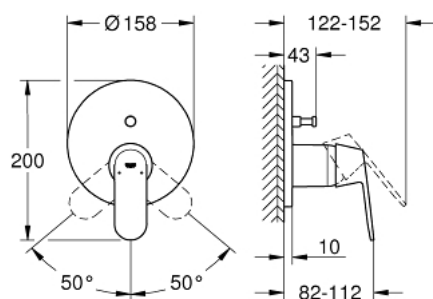

24 045 000 EUROSMART COSMOPOLITAN MITIGEUR MÉCANIQUE 2 SORTIES AVEC INVERSEUR

DESCRIPTION DU PRODUIT

- à associer avec GROHE Rapido SmartBox (35 604)
- GROHE SilkMove cartouche en céramique 46 mm
- GROHE LongLife finition durable
- GROHE FastFixation rosace murale avec fixation cachée
- rosace en métal, ajustable rétroactivement de 6°
- inverseur 2 sorties
- sortie B = 27 l/min, sortie C = 27 l/min

24 045 000 EUROSMART COSMOPOLITAN MITIGEUR MÉCANIQUE 2 SORTIES AVEC INVERSEUR

PIÈCES DE RECHANGE

- 1: Levier (Numéro de commande 46682000)
 - 2: Rosace (Numéro de commande 48429000)
 - 3: Plaque de montage (Numéro de commande 48440000)
 - 4: Capuchon (Numéro de commande 02693000)
 - 5: Mécanisme d'inverseur (Numéro de commande 48442000)
 - 6: Cartouche (Numéro de commande 46048000)
 - 7: Clapet anti-retour (Numéro de commande 49085000)
 - 8: Joint (Numéro de commande 48360000)
 - 9: Limiteur de température (Numéro de commande 46308000)*
 - 10: Dispositif de sécurité (selon DIN EN 1717) (Numéro de commande 14055000)*
 - 11: Extension universelle pour mitigeurs mécaniques - 25 mm (Numéro de commande 14056000)*
 - 12: Mécanisme d'inverseur (Numéro de commande 48444000)*
 - 13: Kit de rallonge universel mélangeurs monocommande, 50 mm (Numéro de commande 14057000)*
 - 14: Mécanisme d'inverseur (Numéro de commande 48445000)*
- * Accessoires en option