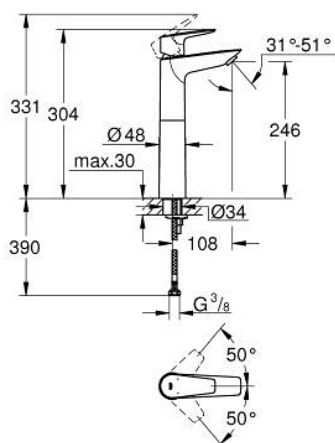

23 761 001 **BAUEDGE MITIGEUR MONOCOMMANDE 1/2" LAVABO**  
**TAILLE XL**

**DESCRIPTION DU PRODUIT**

- version rehaussée
- GROHE SmoothControl cartouche en céramique 28 mm
- avec limiteur de température
- GROHE LongLife finition durable
- conduit d'eau sans plomb ni nickel
- GROHE EcoJoy économie d'eau
- maximum flow rate (at 3 bar): 5 l/min
- système de montage rapide
- corps lisse
- flexibles de raccordement souples

23 761 001 **BAUEDGE MITIGEUR MONOCOMMANDE 1/2" LAVABO**  
**TAILLE XL**

**PIÈCES DE RECHANGE**

- 1: Cartouche (Numéro de commande 48518000)
  - 2: Brise-jet (Numéro de commande 46837000)
  - 3: Fixation M26x1,5 (Numéro de commande 46249000)
  - 4: Garniture de vidage avec bouchon à presser (Numéro de commande 65807000)\*
  - 5: Clef platte SW 46 mm à 6 pans (Numéro de commande 19017000)\*
- \* Accessoires en option