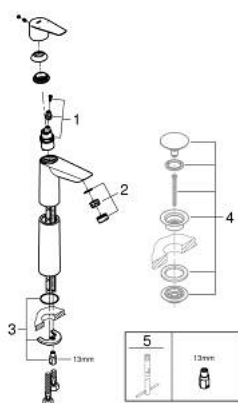

23 761 001 **BAUEDGE MITIGEUR MONOCOMMANDE 1/2" LAVABO**  
**TAILLE XL**

**DESCRIPTION DU PRODUIT**

- version rehaussée
- GROHE SmoothControl cartouche en céramique 28 mm
- avec limiteur de température
- GROHE LongLife finition durable
- conduit d'eau sans plomb ni nickel
- GROHE EcoJoy économie d'eau
- maximum flow rate (at 3 bar): 5 l/min
- système de montage rapide
- corps lisse
- flexibles de raccordement souples

23 761 001 **BAUEDGE MITIGEUR MONOCOMMANDE 1/2" LAVABO**  
**TAILLE XL**

**PIÈCES DE RECHANGE**

- 1: Cartouche (Numéro de commande 48518000)
  - 2: Brise-jet (Numéro de commande 46837000)
  - 3: Fixation M26x1,5 (Numéro de commande 46249000)
  - 4: Garniture de vidage avec bouchon à presser (Numéro de commande 65807000)\*
  - 5: Clef platte SW 46 mm à 6 pans (Numéro de commande 19017000)\*
- \* Accessoires en option