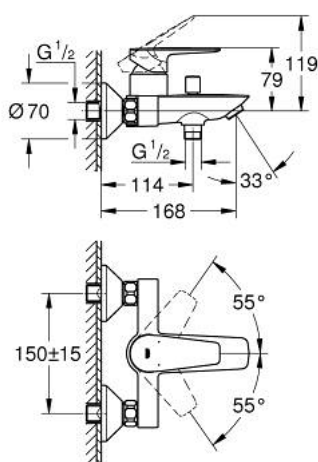

## 23 605 001 BAUEDGE MITIGEUR MONOCOMMANDE 1/2" BAIN/DOUCHE

### DESCRIPTION DU PRODUIT

- montage mural
- GROHE SmoothControl cartouche céramique 35 mm
- avec limiteur de température
- GROHE LongLife finition durable
- limiteur de débit ajustable
- inverseur automatique bain/douche
- bec avec mousseur
- départ de douche 1/2" par dessous avec clapet anti-retour intégré
- protégé contre le retour d'eau
- raccords muraux S

### PIÈCES DE RECHANGE

- 1: Cartouche (Numéro de commande 46374000)
  - 2: Bouton d'inverseur (Numéro de commande 64309000)
  - 3: Mécanisme d'inverseur (Numéro de commande 65655000)
  - 4: Mousseur (Numéro de commande 13941000)
  - 5: Raccord S mural (Numéro de commande 12075000)
  - 5.1: Joint (Numéro de commande 0138600M)
  - 5.2: Rosace (Numéro de commande 0221000M)
  - 6: Rallonge 3/4" 20 mm (Numéro de commande 0713000M)\*
  - 7: Clef (Numéro de commande 19332000)\*
  - 8: clé spéciale (Numéro de commande 19377000)\*
- \* Accessoires en option