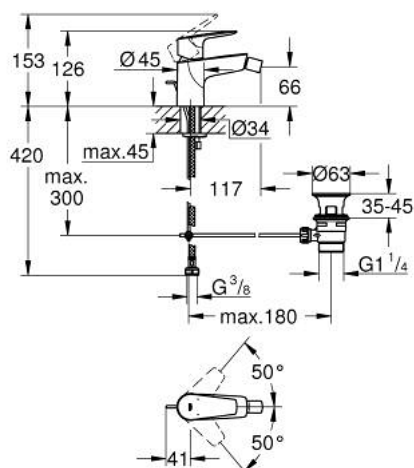

## 23 331 001 BAUEDGE MITIGEUR MONOCOMMANDE 1/2" BIDET

### DESCRIPTION DU PRODUIT

- GROHE SmoothControl cartouche en céramique 28 mm
- avec limiteur de température
- GROHE LongLife finition durable
- GROHE EcoJoy économie d'eau
- maximum flow rate (at 3 bar): 5 l/min
- avec rotule
- système de montage rapide
- garniture de vidage plastique 1 1/4"
- flexibles de raccordement souples

### PIÈCES DE RECHANGE

- 1: Cartouche (Numéro de commande 46580000)
  - 2: Coulisse filetée (Numéro de commande 46739000)
  - 3: Mousseur (Numéro de commande 13998000)
  - 4: Fixation M26x1,5 (Numéro de commande 46249000)
  - 5: Garniture de vidage 1 1/4" (Numéro de commande 28910000)
  - 5.1: Clapet de vidage (Numéro de commande 07182000)
  - 5.2: Tige et rotule de vidage (Numéro de commande 07052000)
  - 6: Tige et rotule de vidage (Numéro de commande 07341000)\*
  - 7: Clef platte SW 46 mm à 6 pans (Numéro de commande 19017000)\*
- \* Accessoires en option