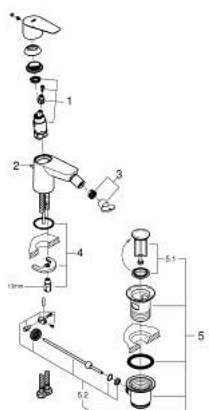

## 23 331 001 BAUEDGE MITIGEUR MONOCOMMANDE 1/2" BIDET

### DESCRIPTION DU PRODUIT

- GROHE SmoothControl cartouche en céramique 28 mm
- avec limiteur de température
- GROHE LongLife finition durable
- GROHE EcoJoy économie d'eau
- maximum flow rate (at 3 bar): 5 l/min
- avec rotule
- système de montage rapide
- garniture de vidage plastique 1 1/4"
- flexibles de raccordement souples

### PIÈCES DE RECHANGE

- 1: Cartouche (Numéro de commande 46580000)
  - 2: Coulisse filetée (Numéro de commande 46739000)
  - 3: Mousseur (Numéro de commande 13998000)
  - 4: Fixation M26x1,5 (Numéro de commande 46249000)
  - 5: Garniture de vidage 1 1/4" (Numéro de commande 28910000)
  - 5.1: Clapet de vidage (Numéro de commande 07182000)
  - 5.2: Tige et rotule de vidage (Numéro de commande 07052000)
  - 6: Tige et rotule de vidage (Numéro de commande 07341000)\*
  - 7: Clef platte SW 46 mm à 6 pans (Numéro de commande 19017000)\*
- \* Accessoires en option