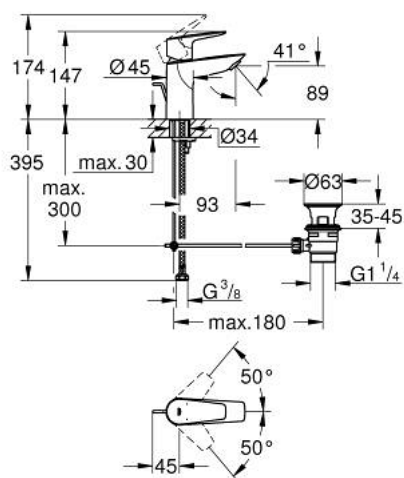

23 328 001 BAUEDGE MITIGEUR MONOCOMMANDE 1/2" LAVABO TAILLE S

DESCRIPTION DU PRODUIT

- GROHE SmoothControl cartouche en céramique 28 mm
- avec limiteur de température
- GROHE LongLife finition durable
- conduit d'eau sans plomb ni nickel
- GROHE EcoJoy économie d'eau
- maximum flow rate (at 3 bar): 5 l/min
- système de montage rapide
- garniture de vidage plastique 1 1/4"
- flexibles de raccordement souples

23 328 001 BAUEDGE MITIGEUR MONOCOMMANDE 1/2" LAVABO TAILLE S

PIÈCES DE RECHANGE

- 1: Cartouche (Numéro de commande 48518000)
 - 2: Coulisse filetée (Numéro de commande 46739000)
 - 3: Mousseur (Numéro de commande 48159000)
 - 4: Fixation M26x1,5 (Numéro de commande 46249000)
 - 5: Garniture de vidage 1 1/4" (Numéro de commande 28910000)
 - 5.1: Clapet de vidage (Numéro de commande 07182000)
 - 5.2: Tige et rotule de vidage (Numéro de commande 07052000)
 - 6: Tige et rotule de vidage (Numéro de commande 07341000)*
 - 7: Clef platte SW 46 mm à 6 pans (Numéro de commande 19017000)*
- * Accessoires en option