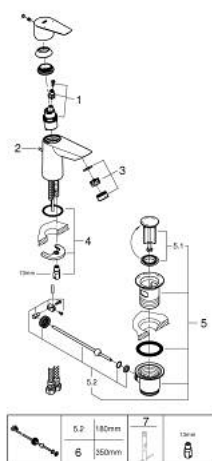

23 328 001 BAUEDGE MITIGEUR MONOCOMMANDE 1/2" LAVABO TAILLE S

DESCRIPTION DU PRODUIT

- GROHE SmoothControl cartouche en céramique 28 mm
- avec limiteur de température
- GROHE LongLife finition durable
- conduit d'eau sans plomb ni nickel
- GROHE EcoJoy économie d'eau
- maximum flow rate (at 3 bar): 5 l/min
- système de montage rapide
- garniture de vidage plastique 1 1/4"
- flexibles de raccordement souples

23 328 001 BAUEDGE MITIGEUR MONOCOMMANDE 1/2" LAVABO TAILLE S

PIÈCES DE RECHANGE

- 1: Cartouche (Numéro de commande 48518000)
 - 2: Coulisse filetée (Numéro de commande 46739000)
 - 3: Mousseur (Numéro de commande 48159000)
 - 4: Fixation M26x1,5 (Numéro de commande 46249000)
 - 5: Garniture de vidage 1 1/4" (Numéro de commande 28910000)
 - 5.1: Clapet de vidage (Numéro de commande 07182000)
 - 5.2: Tige et rotule de vidage (Numéro de commande 07052000)
 - 6: Tige et rotule de vidage (Numéro de commande 07341000)*
 - 7: Clef platte SW 46 mm à 6 pans (Numéro de commande 19017000)*
- * Accessoires en option