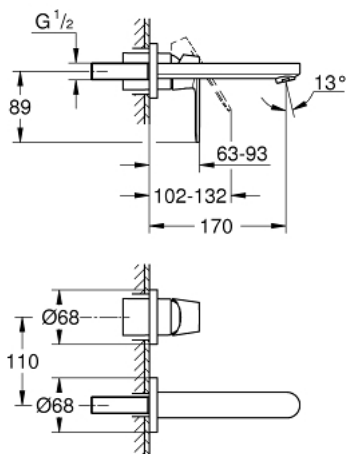

19 381 000 **EUROSMART COSMOPOLITAN MITIGEUR MONOCOMMANDE 2 TROUS**
LAVABO
TAILLE S

DESCRIPTION DU PRODUIT

- montage mural
- à associer avec :
- 23 571 000 / 32 635 000
- livré sans le corps encastré
- rosace métallique
- GROHE LongLife finition durable
- GROHE AquaGuide mousseur ajustable
- entraxe 110 mm
- saillie 170 mm

19 381 000 **EUROSMART COSMOPOLITAN MITIGEUR MONOCOMMANDE 2 TROUS**
LAVABO
TAILLE S

PIÈCES DE RECHANGE

- 1: Levier (Numéro de commande 46684000)
 - 2: Brise-jet (Numéro de commande 64451000)
 - 3: Rallonge (Numéro de commande 46627000)*
- * Accessoires en option