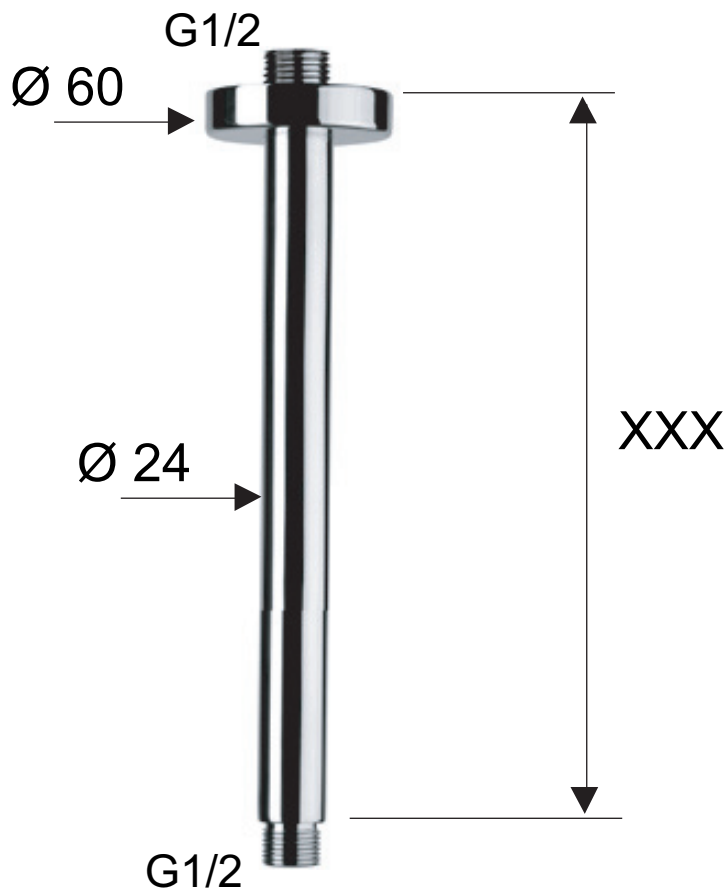

ART. COD.

**347 N**

$XXX = 200 - 300 - 400 - 500$

DIMENSIONI DISPONIBILI  
AVAILABLE DIMENSIONS

**MATERIALI / MATERIALS**

OTTONE CROMATO / CHROME PLATED BRASS