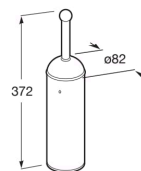

DESSINS TECHNIQUES

CARACTÉRISTIQUES

Finition: Brillant

Matériau: Métal

Type d'installation: Mural