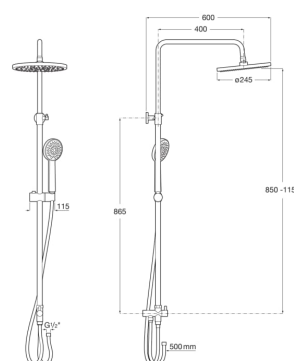

VICTORIA

Colonne de douche télescopique à combiner avec un mitigeur monocommande ou thermostatique

DIMENSIONS

Largeur 600 mm
Hauteur 1150 mm

COULEURS ET FINITIONS

C0 Chromé

DESSINS TECHNIQUES

CARACTÉRISTIQUES

Compatible avec: Baignoire, Douche

Douchette: Inclus

Finition: Chromé

Flexible inclus

Forme de la pomme de douche: Circulaire

Longueur du flexible (m): 1,7

Nombre de voies de l'inverseur: 2

Robinetterie: Non incluse

Type d'installation: Mural

Victoria

Une solution adéquate pour les ambiances classiques. Des lignes pures pour des espaces intemporels. Les courbes qui caractérisent la collection Victoria la rendent élégante et fonctionnelle.