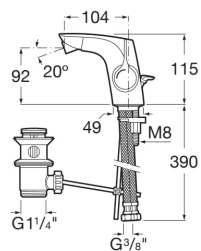

INSIGNIA

Mitigeur de bidet avec vidage automatique, Cold Start

DESSINS TECHNIQUES

CARACTÉRISTIQUES

- Economie d'eau et d'énergie
- Finition: Chromé
- Flexible d'alimentation inclus
- Lieux d'installation: Bidet
- Limiteur de débit
- Ouverture centrale sur l'eau froide
- Type d'installation: Sur plan
- Type de cartouche: Céramique
- Type de robinetterie: Mitigeur
- Type de vidage: Vidage automatique
- Vidage automatique

Insignia

Avec des contours doux et une élégance et une personnalité extraordinaires, sa poignée latérale mince_x000D_ fait la différence dans un robinet simple mais moderne, idéal pour des salles de bains avec un caractère urbain.