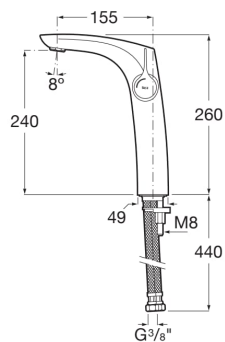

INSIGNIA

Mitigeur pour lavabo monotrou à bec haut, livré avec vidage clic-clac et flexibles d'alimentation.
Ouverture sur l'eau froide

DESSINS TECHNIQUES

CARACTÉRISTIQUES

- Economie d'eau et d'énergie
- Flexible d'alimentation inclus
- Lieux d'installation: Lavabo
- Limiteur de débit
- Ouverture centrale sur l'eau froide
- Type d'installation: Sur plan
- Type de cartouche: Céramique
- Type de robinetterie: Mitigeur

Insignia

Avec des contours doux et une élégance et une personnalité extraordinaires, sa poignée latérale mince_x000D_ fait la différence dans un robinet simple mais moderne, idéal pour des salles de bains avec un caractère urbain.