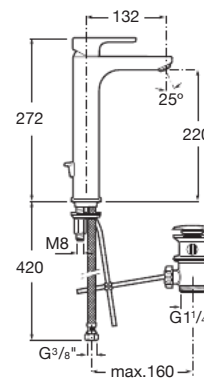

DESSINS TECHNIQUES