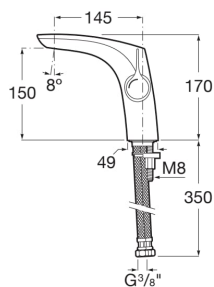

**INSIGNIA**

Mitigeur pour lavabo monotrou, corps lisse, livré avec vidage clic-clac et flexibles d'alimentation.  
Ouverture sur l'eau froide

**DESSINS TECHNIQUES**

**CARACTÉRISTIQUES**

- Economie d'eau et d'énergie
- Flexible d'alimentation inclus
- Lieux d'installation: Lavabo
- Limiteur de débit
- Ouverture centrale sur l'eau froide
- Type d'installation: Sur plan
- Type de cartouche: Céramique
- Type de robinetterie: Mitigeur

## Insignia

Avec des contours doux et une élégance et une personnalité extraordinaires, sa poignée latérale mince\_x000D\_ fait la différence dans un robinet simple mais moderne, idéal pour des salles de bains avec un caractère urbain.