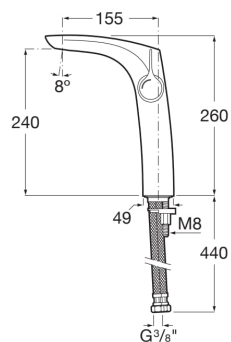

**INSIGNIA**

Lavabo monotrou à bec haut avec vidage clic-clac, Cold Start

**DESSINS TECHNIQUES**

**CARACTÉRISTIQUES**

- Click-clack waste
- Economie d'eau et d'énergie
- Finition: Chromé
- Flexible d'alimentation inclus
- Lieux d'installation: Lavabo
- Limiteur de débit
- Ouverture centrale sur l'eau froide
- Type d'installation: Sur plan
- Type de cartouche: Céramique
- Type de robinetterie: Mitigeur

## Insignia

Avec des contours doux et une élégance et une personnalité extraordinaires, sa poignée latérale mince\_x000D\_ fait la différence dans un robinet simple mais moderne, idéal pour des salles de bains avec un caractère urbain.