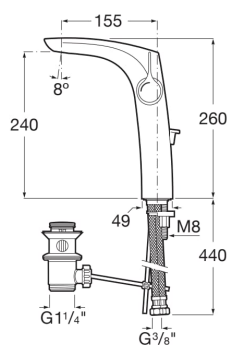

INSIGNIA

Lavabo monotrou à bec haut avec vidage automatique, Cold Start

DESSINS TECHNIQUES

CARACTÉRISTIQUES

Bec haut

Economie d'eau et d'énergie

Finition: Chromé

Flexible d'alimentation inclus

Lieux d'installation: Lavabo

Limiteur de débit

Ouverture centrale sur l'eau froide

Type d'installation: Sur plan

Type de cartouche: Céramique

Type de robinetterie: Mitigeur

Type de vidage: Vidage automatique