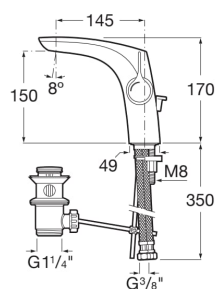

INSIGNIA

Lavabo monotrou avec vidage automatique, Cold Start

DESSINS TECHNIQUES

CARACTÉRISTIQUES

- Economie d'eau et d'énergie
- Finition: Chromé
- Flexible d'alimentation inclus
- Lieux d'installation: Lavabo
- Limiteur de débit
- Ouverture centrale sur l'eau froide
- Type d'installation: Sur plan
- Type de cartouche: Céramique
- Type de robinetterie: Mitigeur
- Type de vidage: Vidage automatique
- Vidage automatique

Insignia

Avec des contours doux et une élégance et une personnalité extraordinaires, sa poignée latérale mince_x000D_ fait la différence dans un robinet simple mais moderne, idéal pour des salles de bains avec un caractère urbain.