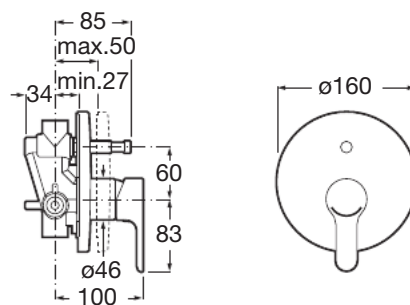

L20

Bain-douche à encastrer

DESSINS TECHNIQUES

CARACTÉRISTIQUES

Finition: Chromé

Inverseur: Automatique

Lieux d'installation: Baignoire, Douche

Type d'installation: Encastré

Type de robinetterie: Mitigeur

Evershine

L20

Simplement actuelle. Cette collection de robinetterie aux lignes contemporaines et intuitives s'adapte parfaitement à tout type de salle de bains. Cette série fait partie des collections de robinetterie Roca les plus innovantes avec son système Cold-Start. Cette collection de robinetterie Roca vous offre un confort maximum tout en utilisant un minimum d'eau et d'énergie grâce à ses innovations technologiques.