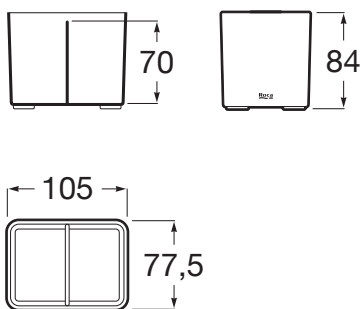

ONA

Porte-brosse à dent à poser

DIMENSIONS

Longueur 105 mm
Largeur 78 mm
Hauteur 84 mm

COULEURS ET FINITIONS

C7 Highland Green

DESSINS TECHNIQUES

**CARACTÉRISTIQUES**