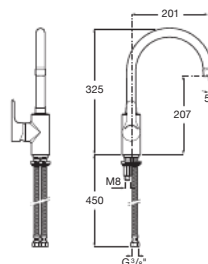

L20

Evier monotrou à bec tube mobile, livré avec flexibles d'alimentation.

DESSINS TECHNIQUES

**CARACTÉRISTIQUES**

Classement ECAU: E0 C3 A2 U3

Classe Acoustique I\*

Bec mobile

Economie d'eau et d'énergie

Finition: Chromé

Flexible d'alimentation inclus

Lieux d'installation: Evier

Ouverture centrale sur l'eau froide

Position du bec: Supérieur

Produit écologique

Type d'aérateur: Intégré

Type d'installation: Sur plan