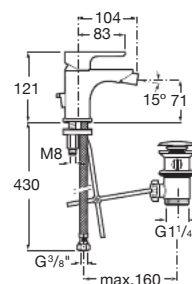

DESSINS TECHNIQUES