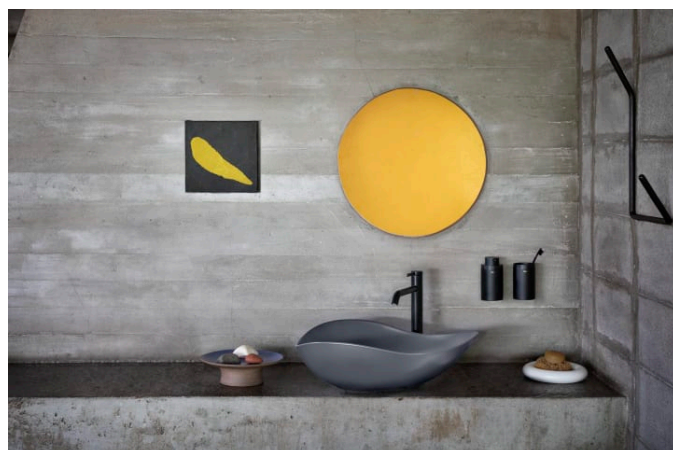

ONA

Mitigeur lavabo bec haut corps lisse vidage clic-clac cold start

DESSINS TECHNIQUES

CARACTÉRISTIQUES

Bec haut

Click-clack waste

Débit (l/min - 3 bars): 5

Economie d'eau et d'énergie

Flexible d'alimentation: 3/8"

Flexible d'alimentation inclus

Lieux d'installation: Lavabo

Ouverture centrale sur l'eau froide

Type d'installation: Sur plan

Type de robinetterie: Mitigeur

Evershine

SoftTurn®

DIAGRAMME DU DÉBIT

COMPATIBLE AVEC

Vasque à poser

32768C..0

Vasque à poser ovale

3275L0..0

Vasque à poser

32768J..0

Meuble 1 tiroir pour vasque à poser

851726...

Ona

Simple comme la nature. Ona est conçu pour tous ceux qui apprécient la force des paysages silencieux, et rend hommage aux diverses formes de la nature de notre Méditerranée. Ses produits sont fonctionnels sans jamais paraître froids, avec une esthétique marquée, en accord avec la chaleur inhérente du milieu naturel.