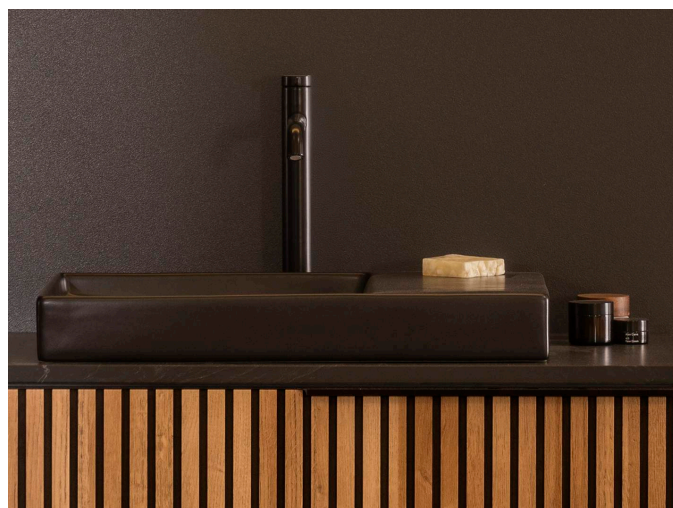

ONA

Mitigeur lavabo bec haut corps lisse vidage clic-clac cold start

DESSINS TECHNIQUES

CARACTÉRISTIQUES

Bec haut

Click-clack waste

Débit (l/min - 3 bars): 5

Economie d'eau et d'énergie

Meuble 1 tiroir pour vasque à poser

851726...

Ona

Simple comme la nature. Ona est conçu pour tous ceux qui apprécient la force des paysages silencieux, et rend hommage aux diverses formes de la nature de notre Méditerranée. Ses produits sont fonctionnels sans jamais paraître froids, avec une esthétique marquée, en accord avec la chaleur inhérente du milieu naturel.