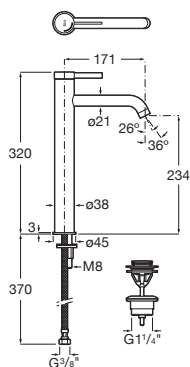

ONA

Mitigeur lavabo bec haut corps lisse vidage clic-clac cold start

DESSINS TECHNIQUES

CARACTÉRISTIQUES

Bec haut

Click-clack waste

Débit (l/min - 3 bars): 5

Economie d'eau et d'énergie

Flexible d'alimentation: 3/8"

Flexible d'alimentation inclus

Lieux d'installation: Lavabo

Ouverture centrale sur l'eau froide

Type d'installation: Sur plan

Type de robinetterie: Mitigeur

Evershine

SoftTurn®

DIAGRAMME DU DÉBIT

COMPATIBLE AVEC

Vasque à poser

32768C..0

Vasque à poser ovale

3275L0..0

Vasque à poser

32768J..0