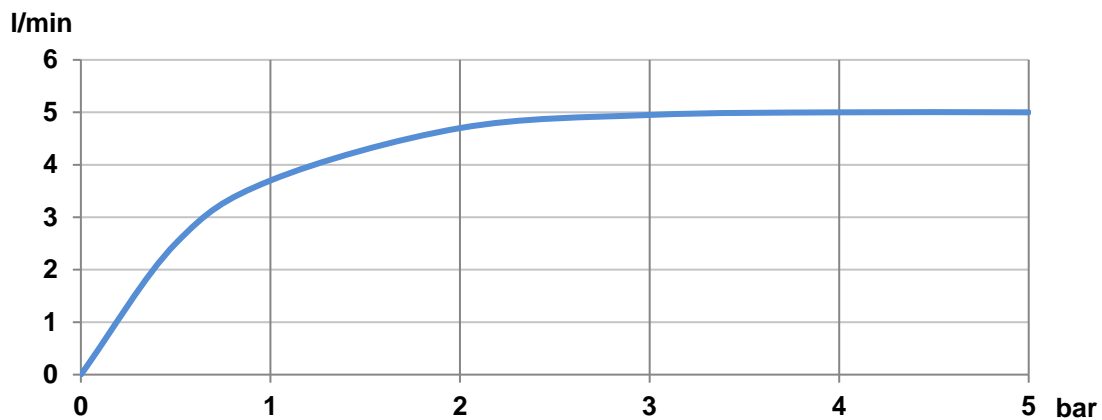

ONA

Mitigeur lavabo bec haut corps lisse vidage clic-clac cold start

DESSINS TECHNIQUES

CARACTÉRISTIQUES

Bec haut

Click-clack waste

Débit (l/min - 3 bars): 5

Economie d'eau et d'énergie

Flexible d'alimentation: 3/8"

Flexible d'alimentation inclus

Lieux d'installation: Lavabo

Ouverture centrale sur l'eau froide

Type d'installation: Sur plan

Type de robinetterie: Mitigeur

Evershine

SoftTurn®

DIAGRAMME DU DÉBIT

COMPATIBLE AVEC

Vasque à poser

32768C..0

Vasque à poser ovale

3275L0..0

Vasque à poser

32768J..0