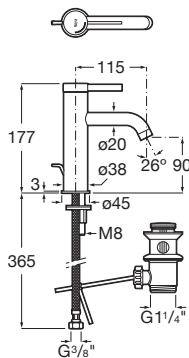

DESSINS TECHNIQUES