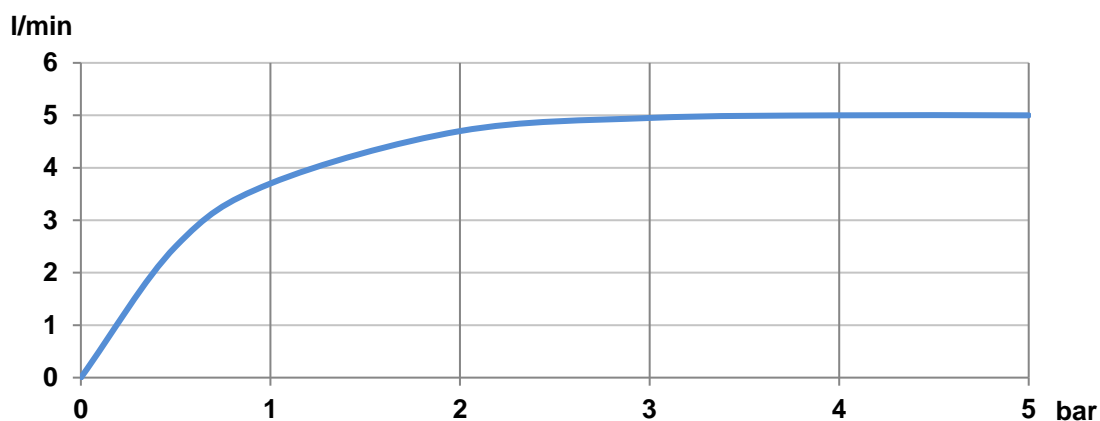

DESSINS TECHNIQUES

Evershine

SoftTurn®

DIAGRAMME DU DÉBIT

Ona

Simple comme la nature. Ona est conçu pour tous ceux qui apprécient la force des paysages silencieux, et rend hommage aux diverses formes de la nature de notre Méditerranée. Ses produits sont fonctionnels sans jamais paraître froids, avec une esthétique marquée, en accord avec la chaleur inhérente du milieu naturel.