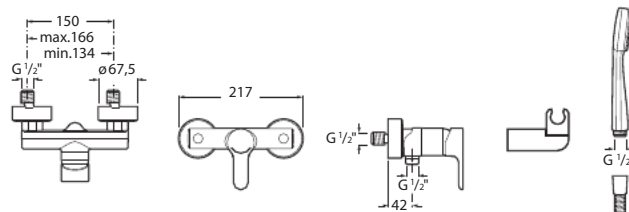

L20

Douche mural avec douchette à main, flexible de 1,50 m et support mural articulé

DESSINS TECHNIQUES

CARACTÉRISTIQUES

Débit (l/min - 3 bars): 8

Finition: Chromé

Lieux d'installation: Douche

Produit écologique

Type d'installation: Mural

Type de cartouche: Céramique

Type de robinetterie: Mitigeur

Evershine

SoftTurn®

L20

Simplement actuelle. Cette collection de robinetterie aux lignes contemporaines et intuitives s'adapte parfaitement à tout type de salle de bains. Cette série fait partie des collections de robinetterie Roca les plus innovantes avec son système Cold-Start. Cette collection de robinetterie Roca vous offre un confort maximum tout en utilisant un minimum d'eau et d'énergie grâce à ses innovations technologiques.