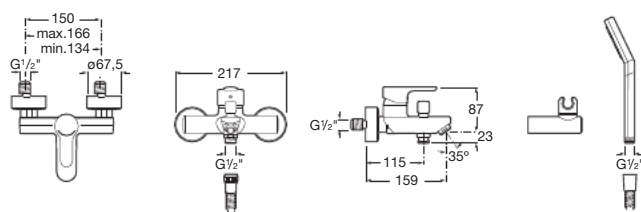

L20

Bain-douche mural avec inverseur automatique et clapet anti-retour, avec douchette à main, flexibles de 1,70 m et support mural articulé

DESSINS TECHNIQUES

CARACTÉRISTIQUES

Débit (l/min - 3 bars): 12

Finition: Chromé

Inverseur: Automatique

Lieux d'installation: Baignoire, Douche

Produit écologique

Type d'installation: Mural

Type de cartouche: Céramique

Type de robinetterie: Mitigeur

Evershine

SoftTurn®

L20

Simplement actuelle. Cette collection de robinetterie aux lignes contemporaines et intuitives s'adapte parfaitement à tout type de salle de bains. Cette série fait partie des collections de robinetterie Roca les plus innovantes avec son système Cold-Start. Cette collection de robinetterie Roca vous offre un confort maximum tout en utilisant un minimum d'eau et d'énergie grâce à ses innovations technologiques.