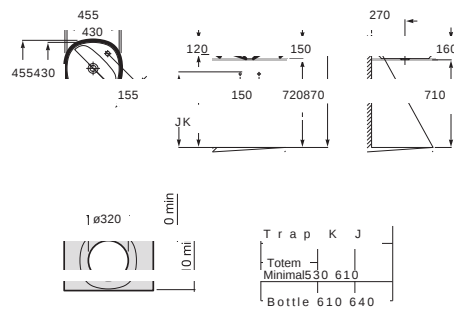

BEYOND

Lavabo à poser en FineCeramic®

DIMENSIONS

Longueur 455 mm
 Largeur 455 mm
 Hauteur 160 mm

COULEURS ET FINITIONS

00 Blanc

DESSINS TECHNIQUES

CARACTÉRISTIQUES

Capacité de la cuve (L): 6,8

Forme: Soft

Kit de fixations: Non inclus

Largeur de la cuve (mm): 430

Longueur de la cuve (mm): 430

Matériau: FINECERAMIC®

Position de la cuve: Centrale

Position de la tablette: A droite

Profondeur de la cuve (mm): 120

Sans vidage

Tablette intégrée

Trou pour la robinetterie: 1 trou sur le côté droit

Type d'installation: Vasque

Weight (Kg): 10

COMPATIBLE AVEC

Siphon bouteille totem pour
lavabo/vasque. Longueur
du tube 300mm.