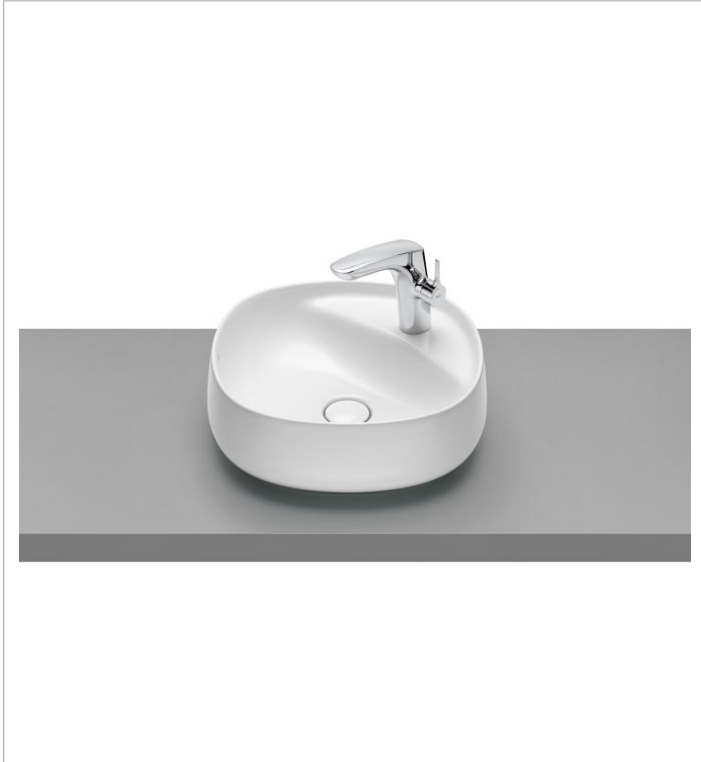

BEYOND

Lavabo à poser en FineCeramic®

DIMENSIONS

Longueur 455 mm
 Largeur 455 mm
 Hauteur 160 mm

COULEURS ET FINITIONS

00 Blanc

DESSINS TECHNIQUES

CARACTÉRISTIQUES

Capacité de la cuve (L): 6,8

Forme: Soft

Kit de fixations: Non inclus

Largeur de la cuve (mm): 430

Longueur de la cuve (mm): 430

Matériau: FINECERAMIC®

Position de la cuve: Centrale

Position de la tablette: A droite

Profondeur de la cuve (mm): 120

Sans vidage

Tablette intégrée

Trou pour la robinetterie: 1 trou sur le côté droit

Type d'installation: Vasque

Weight (Kg): 10

COMPATIBLE AVEC

Siphon bouteille totem pour
lavabo/vasque. Longueur
du tube 300mm.

506403110

Siphon laiton pour
lavabo/vasque. Longueur
du tube 250mm

506401614

Vidage pour lavabo ou bidet
avec clapet fixe chromé

506403900

Beyond

L'interaction des volumes définit l'une des collections de porcelaine vitrifiée les plus exclusives de Roca, pour ceux qui souhaitent aller plus loin dans la recherche de l'innovation et du design.