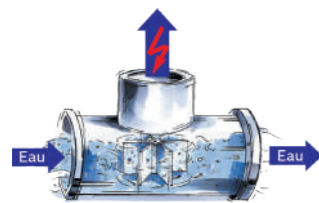

Types d'allumage :

Tic-tic: Allumage de la veilleuse en premier, puis le chauffe-eau s'allume dès qu'on ouvre le robinet d'eau chaude.

Electronique: Le chauffe-eau s'allume automatiquement lors de l'ouverture du robinet d'eau chaude (allumage par pile).

Hydropower: Le chauffe-eau s'allume automatiquement lors de l'ouverture du robinet d'eau chaude (allumage par hydro-générateur).

Téchnologie hydro-power

Capacité adéquate pour chaque besoin				
Capacités	6 L	11 L	14 L	18 L
Un point d'utilisation	■	■	■	■
Divers points d'utilisation	■	■	■	■

Evier
 Douche
 Bain

La sonde AGU est une sécurité supplémentaire. Elle permet d'arrêter le fonctionnement du chauffe-eau à gaz lors d'un mauvais échappement des gaz brûlés. Elle est obligatoire pour les appareils qui sont installés à l'intérieur sur la norme Marocaine des chauffe-eaux à gaz NM 14.2.016:2017.