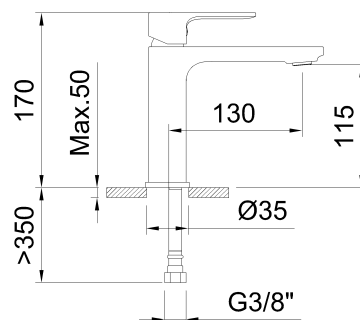

clever

ROBINETTERIE SALLE DE BAIN & CUISINE

RÉF: 61176

DESCRIPTION: Mitigeur lavabo avec aérateur et flexibles de raccordement 3/8" >350mm.

SERIE: SAONA SLIM

GAMME: PLATINUM

EAN: 8425144241881

IMAGE DU PRODUIT:

DESSIN TECHNIQUE:

FINITION:

Noir mat

BREVETÉE / GARANTIE:

CERTIFICATIONS:

PIÈCES DE RECHANGE:

61177
Manette

61179
Base