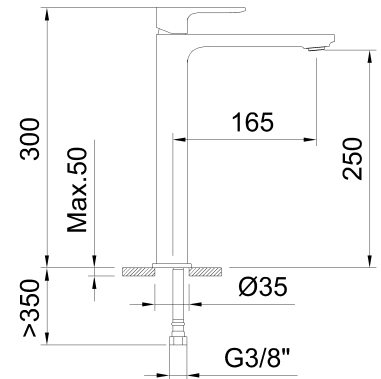

# clever

ROBINETTERIE SALLE DE BAIN & CUISINE

**RÉF:** 61175

**DESCRIPTION:** Mitigeur lavabo haut avec aérateur et flexibles de raccordement 3/8" >350mm.

**SERIE:** SAONA SLIM

**GAMME:** PLATINUM

**EAN:** 8425144241874

**IMAGE DU PRODUIT:**

**DESSIN TECHNIQUE:**

**FINITION:**

Noir mat

**BREVETÉE / GARANTIE:**

**CERTIFICATIONS:**

**PIÈCES DE RECHANGE:**

**61177**  
Manette

**61179**  
Base

**61287**  
Cartouche  
céramique 25

**98774**  
Aérateur

**TECHNOLOGIES:**

Aérateur anti-vandalique

Aérateur orientable